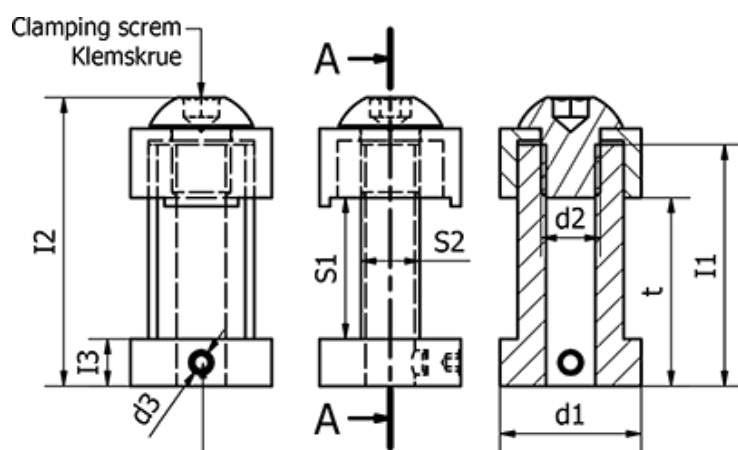

Varenummer: 2080116M6
 Beskrivelse: E+G spændebolte
 GN 801-16-M6

Mål

Grub screw
 Pinolskrue
 GN 913.3

* Gælder på GN 910 og GN 910.1
 ** Gælder på GN 812 og GN 812.1
 *** Gælder på GN 820.1

* Applies to GN 910 and GN 910.1
 ** Applies to GN 812 and GN 812.1
 *** Applies to GN 820.1

d1	= 16	Passer på3	= 220
d2	= M6	Passer på4	=
d3	= M4	Passer på4	= -
I1	= 26.5	S1	= 14 (16)*
I2	= 31 (33)*	S1	= 6.5
I3	= 7	t	= 22 (24)*
Passer på1	= 125		
Passer på2	= 130		